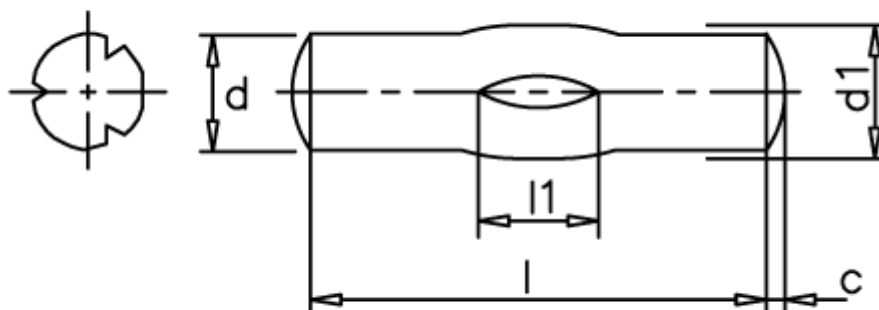

Varenummer: 08084132  
Beskrivelse: KLEE Kærvstift S8 6x35  
Stål

## Mål

---

d1 = 6.0  
d2 = 6.25  
Længde = 26-36